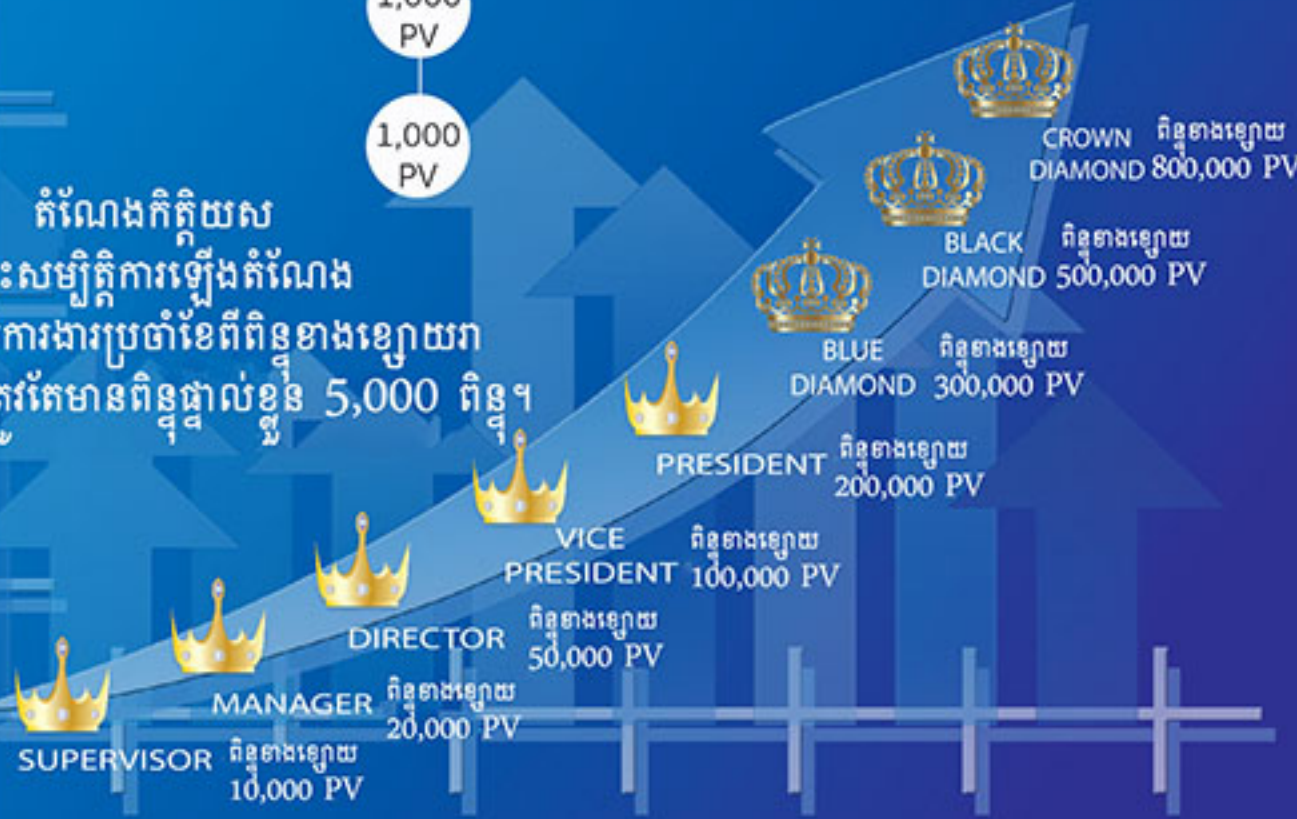

YOU GOLD

ពិន្ទុបានពីការណែនាំថ្មីផ្ទាល់
លក្ខណៈសម្បត្តិ
មានតំណែង GOLD ឡើងទៅ
ណែនាំផ្ទាល់ ធ្លេង/ស្តាំ
មួយខាង 5,000 PV សន្សំបាន។

ទទួលបានសិទ្ធិចូលរួម
SAPP888 STAR CAMP
និងទទួលបានមូលកិត្តិយស។

តំណែងកិត្តិយស
លក្ខណៈសម្បត្តិការឡើងតំណែង
រាប់លទ្ធផលការងារប្រចាំខែពីពិន្ទុខាងខ្សោយរា
ល់មុខតំណែងត្រូវតែមានពិន្ទុផ្ទាល់ខ្លួន 5,000 ពិន្ទុ។