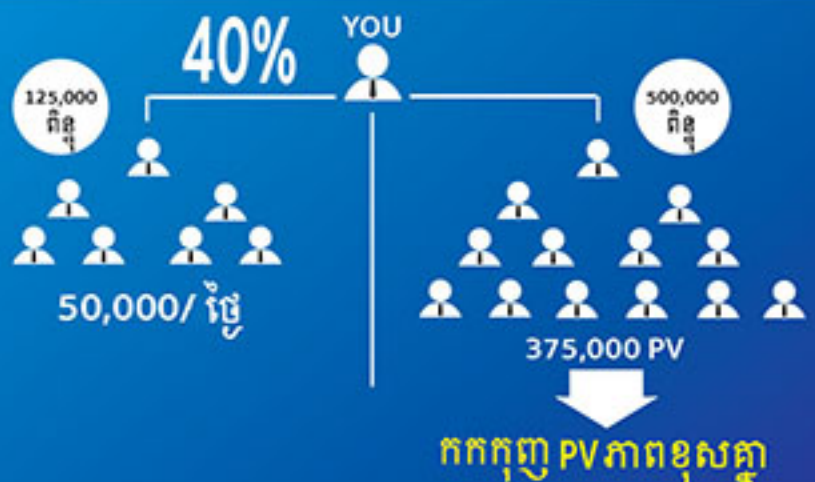

ការចាប់ផ្តើមធ្វើធុរកិច្ច (ការចុះឈ្មោះហ្នឹង)

BRONZE
500 PV

SILVER
1,000 PV

GOLD
2,000 PV

PLATINUM
3,000 PV

DIAMOND
5,000 PV

ចំណុច1 ប្រាក់រង្វាន់ថ្លៃណែនាំ 7 ជាន់ **ខ្ពស់បំផុត 130%**

**មិនចាំបាច់រក
គុណភាព**

ជាន់	BRONZE	SILVER	GOLD	PLATINUM	DIAMOND
1	80%	80%	80%	80%	80%
2		20%	20%	20%	20%
3			10%	10%	10%
4				5%	5%
5				5%	5%
6					5%
7					5%

ចំណុច2 ថ្លៃគ្រប់គ្រងក្រុម (Balance) **40%**

**មិនចាំបាច់រក
គុណភាព**

- SILVER
  20,000 PV/ថ្ងៃ
- GOLD
  80,000 PV/ថ្ងៃ
- PLATINUM
  100,000 PV/ថ្ងៃ
- DIAMOND
  125,000 PV/ថ្ងៃ

ចំណុច3 ថ្លៃគ្រប់គ្រងក្រុម (Matching) **50%**

រក្សា គុណភាព 500 PV
ពិន្ទុរក្សាគុណភាពនឹងនាំយកទៅ
TOP UP តំណែងផងដែរ

ជាន់	SILVER	GOLD	PLATINUM	DIAMOND
1	20%	20%	20%	20%
2		5%	10%	10%
3			5%	10%
4				5%
5				5%